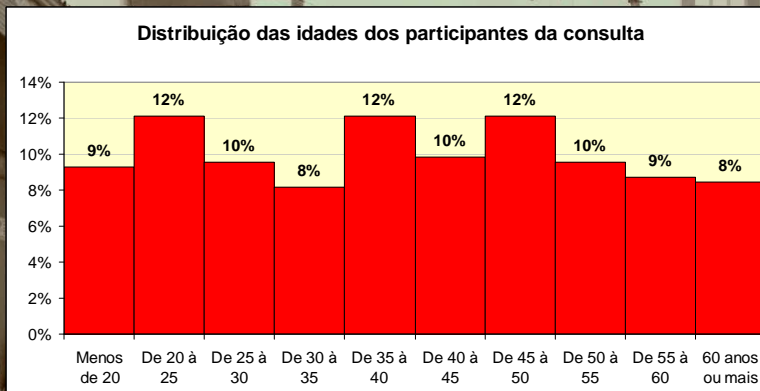

Vá ao local mais próximo de sua casa!
Sua opinião é indispensável para o planejamento do Carnaval de 2010. Não deixe de participar!

Maurício Delamaro

9/20

Quem participou?

- 396 pessoas participaram (responderam o questionário);
- A grande maioria da zona urbana (mais de 90%), o que indica que o carnaval afeta e interessa mais às pessoas que moram na cidade do que as que moram no campo;

Maurício Delamaro

10/20

Quem participou?

Participaram pessoas de todas as idades!!

Bem representativo!

Maurício Delamara

11/20

Quem participou?

Escolaridade alta!!

Maurício Delamara

12/20

Quem participou: resumo

- Aproximadamente 400 pessoas;
- De todas as idades;
- Escolaridade alta;
- Majoritariamente da Zona urbana;
- Perfil de formadores de opinião.