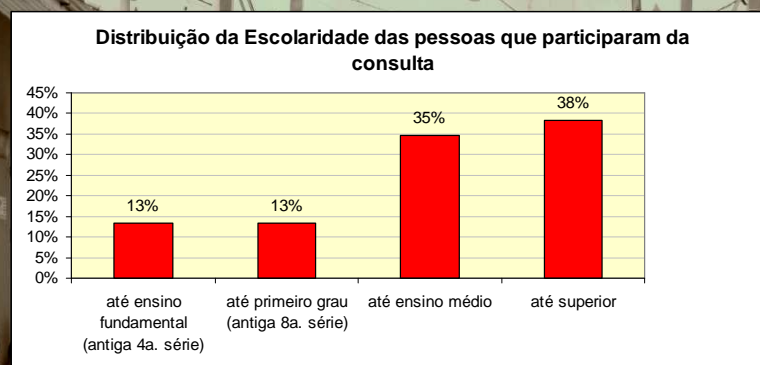

Vá ao local mais próximo de sua casa!
Sua opinião é indispensável para o planejamento do Carnaval de 2010. Não deixe de participar!

Maurício Delamaro

9/20

Quem participou?

- 396 pessoas participaram (responderam o questionário);
- A grande maioria da zona urbana (mais de 90%), o que indica que o carnaval afeta e interessa mais às pessoas que moram na cidade do que as que moram no campo;

Maurício Delamaro

10/20

Quem participou?

Participaram pessoas de todas as idades!!

Bem representativo!

Maurício Delamara

11/20

Quem participou?

Escolaridade alta!!

Maurício Delamara

12/20

Quem participou: resumo

- Aproximadamente 400 pessoas;
- De todas as idades;
- Escolaridade alta;
- Majoritariamente da Zona urbana;
- Perfil de formadores de opinião.