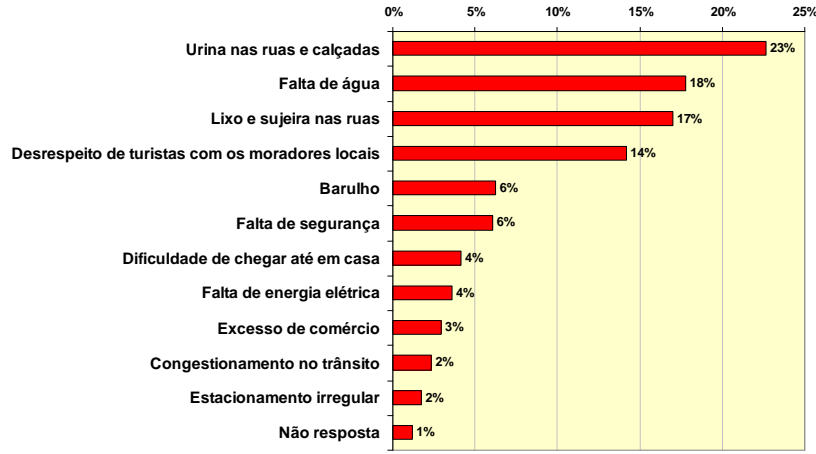

Maurício Delamaro

10/20

Quem participou?

Participaram pessoas de todas as idades!!

Bem representativo!

Maurício Delamara

11/20

Quem participou?

Escolaridade alta!!

Maurício Delamara

12/20

Quem participou: resumo

- Aproximadamente 400 pessoas;
- De todas as idades;
- Escolaridade alta;
- Majoritariamente da Zona urbana;
- Perfil de formadores de opinião.

Maurício Delamaro

13/20

Opinião Geral sobre o Carnaval 2.009

Opinião geral sobre o Carnaval de 2.009

Maurício Delamaro

14/20

Opinião Geral sobre o Carnaval 2.009 (cont.)

Quais os transtornos no último Carnaval?

Maurício Delamato

15/20

Opinião Geral para o Carnaval 2.010

Deve-se tentar...

Maurício Delamato

16/20

Opinião Geral para o Carnaval 2.010

Maurício Delamaro