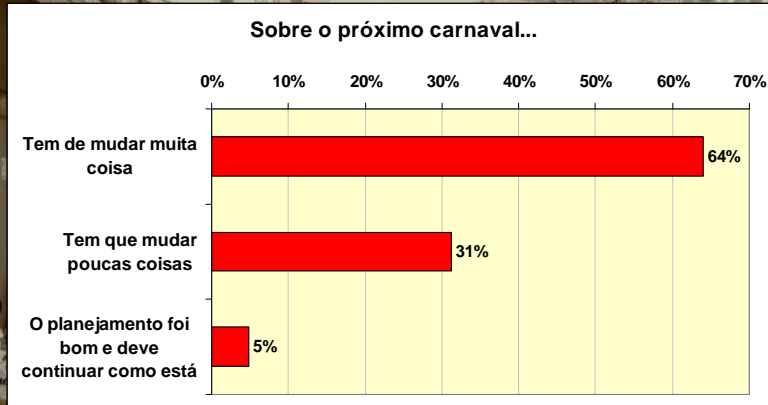

Escolaridade alta!!

Maurício Delamara

12/20

Quem participou: resumo

- Aproximadamente 400 pessoas;
- De todas as idades;
- Escolaridade alta;
- Majoritariamente da Zona urbana;
- Perfil de formadores de opinião.

Maurício Delamaro

13/20

Opinião Geral sobre o Carnaval 2.009

Opinião geral sobre o Carnaval de 2.009

Maurício Delamaro

14/20

Opinião Geral sobre o Carnaval 2.009 (cont.)

Quais os transtornos no último Carnaval?

Maurício Delamato

15/20

Opinião Geral para o Carnaval 2.010

Deve-se tentar...

Maurício Delamato

16/20

Opinião Geral para o Carnaval 2.010

Maurício Delamaro

17/20

Sugestões que foram analisadas pelos respondentes

Maurício Delamaro

18/20

Resumo

- Participaram da consulta pessoas mobilizadas, interessadas e formadoras de opinião;
- São favoráveis à diminuição do número de turistas no carnaval;
- Sentem-se incomodadas e apóiam ações de impacto;
- Desejam um carnaval mais tranquilo, mas sem deixar de ser lucrativo para a cidade;
- Desejam que o carnaval não consuma recursos do município, mas que gere arrecadação e obtenha patrocínios;
- Desejam um melhor planejamento e mais regulação.