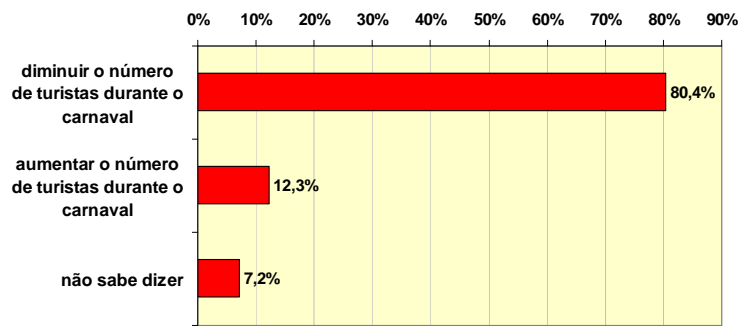

Maurício Delamaro

10/20

Quem participou?

Participaram pessoas de todas as idades!!

Bem representativo!

Maurício Delamara

11/20

Quem participou?

Escolaridade alta!!

Maurício Delamara

12/20

Quem participou: resumo

- Aproximadamente 400 pessoas;
- De todas as idades;
- Escolaridade alta;
- Majoritariamente da Zona urbana;
- Perfil de formadores de opinião.

Maurício Delamaro

13/20

Opinião Geral sobre o Carnaval 2.009

Opinião geral sobre o Carnaval de 2.009

Maurício Delamaro

14/20

Opinião Geral sobre o Carnaval 2.009 (cont.)

Quais os transtornos no último Carnaval?

Maurício Delamato

15/20

Opinião Geral para o Carnaval 2.010

Deve-se tentar...

Maurício Delamato

16/20

Opinião Geral para o Carnaval 2.010

Maurício Delamaro