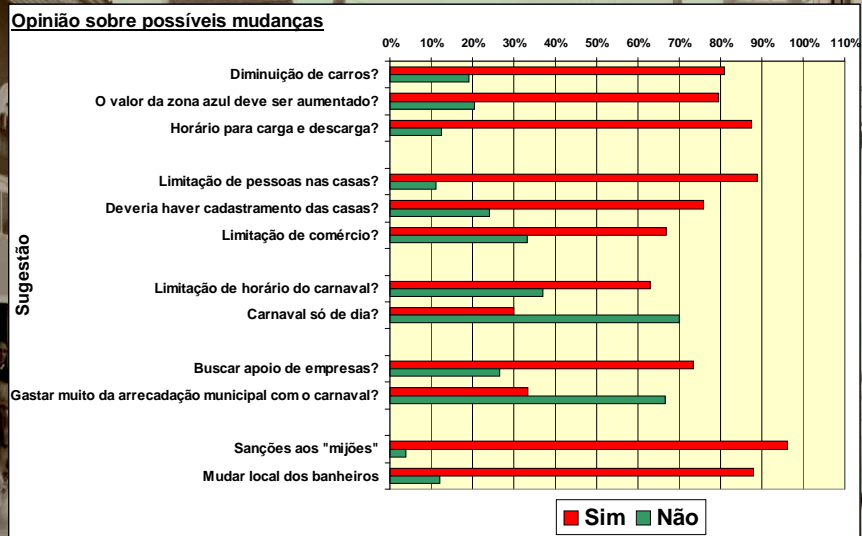

Sugestões que foram analisadas pelos respondentes

Maurício Delamaro

18/20