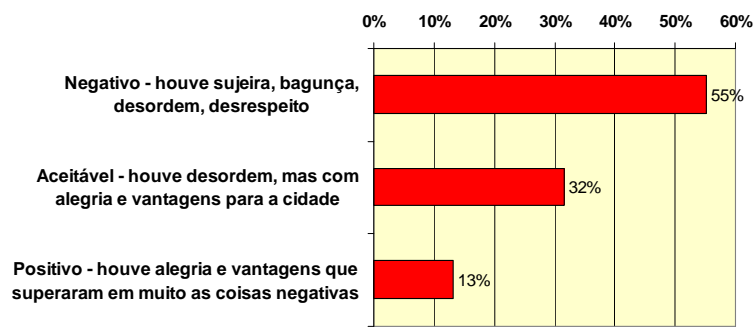

Quem participou: resumo

- Aproximadamente 400 pessoas;
- De todas as idades;
- Escolaridade alta;
- Majoritariamente da Zona urbana;
- Perfil de formadores de opinião.

Maurício Delamaro

13/20

Opinião Geral sobre o Carnaval 2.009

Opinião geral sobre o Carnaval de 2.009

Maurício Delamaro

14/20